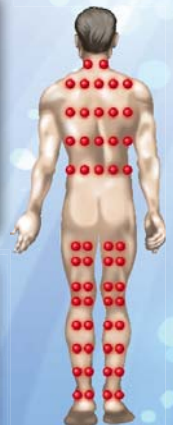

En vedette des

Jets:

(Quelques Jets ne pas sur la photo)

Ouragon Directionnel

État de l'art, performance d'hydrothérapie! Il les jets vendette total contrôlé directionnel et dial réglable pour différents niveaux de débit de l'eau.

Massage Ouragan

Un système de 14 jet qui offre des performances supérieures. Gâtez-vous avec un massage puissant de maître à plusieurs niveaux.

3" Vari Swirl Ouragan

Un jet de buse unique 3/4" est réglable à un angle 26 degrés pour une grande, zone de massage de 360 degrés.

2" Directional Posi-Débit

Permet à l'utilisateur d'ajuster le flux étroit de l'eau à positionnez-le sur les muscles spécifiques ou des zones de corps.