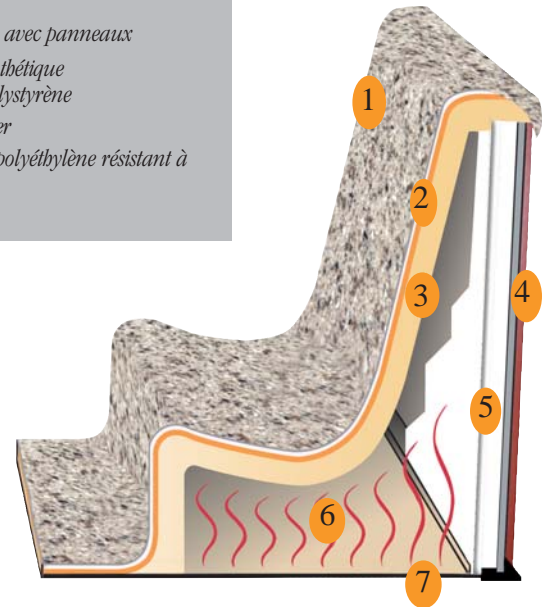

DURA-BOND.™

Ce processus de trois couches, breveté, renforcement combine la beauté de l'acrylique Plus Lucite, avec une couche de force de shell ABS et d'intégrité. Ensuite, un matériau de renforcement double est appliqué. Ce matériel de haute densité a toutes les propriétés de renforcement de fibre de verre sans les préoccupations environnementales.

ENERGY SAVER SYSTÈME™

Chaleur est générée par l'équipement de la puissance du spa à l'intérieur du cabinet. Cet air chaud est capturé et retourné à l'eau du spa. Cela continuellement contribue à maintenir la température de l'eau sans courir le réchauffeur aussi souvent. Le système de récupération de chaleur vous fait des économies en réduisant le coût électrique.

1. Acrylique Plus™
2. ABS
3. Dura-Bond™
4. Dura-Frame avec panneaux réversibles synthétiques
5. Isolant en polystyrène
6. Air anti-chaleur
7. Plancher de polyéthylène résistant à l'humidité

DURA FRAME™ ENTRETIEN GRATUIT CABINET

Spas modèle select en vedette nos couleurs redwood, entretien gratuit Dura Frame™ armoires. Cette poudre enduits, galvanisé cadre en acier du cabinet avec redwood panneaux est connus pour leur apparence riche, beau et la durabilité de langue durées. Panneaux d'accès rendre service facile.

CONTRÔLES DE SOFT TOUCH™

État de l'art numérique contrôle électronique avec une lecture de température LCD. Toutes les fonctions sont situées au bout des doigts.