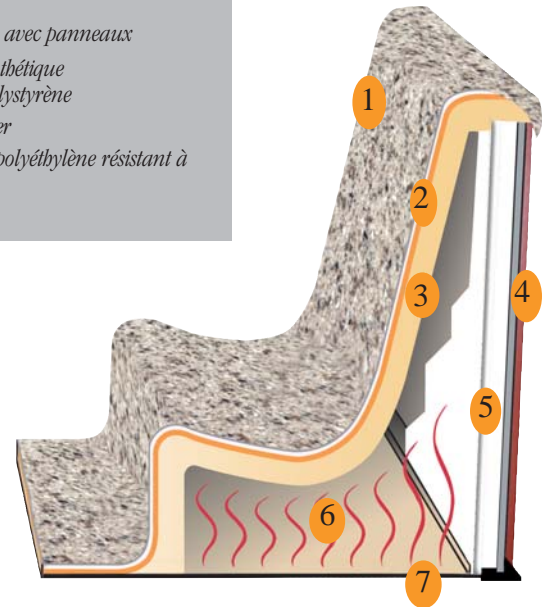

DURA-BOND.™

Ce processus de trois couches, breveté, renforcement combine la beauté de l'acrylique Plus Lucite, avec une couche de force de shell ABS et d'intégrité. Ensuite, un matériau de renforcement double est appliqué. Ce matériel de haute densité a toutes les propriétés de renforcement de fibre de verre sans les préoccupations environnementales.

ENERGY SAVER SYSTÈME™

Chaleur est générée par l'équipement de la puissance du spa à l'intérieur du cabinet. Cet air chaud est capturé et retourné à l'eau du spa. Cela continuellement contribue à maintenir la température de l'eau sans courir le réchauffeur aussi souvent. Le système de récupération de chaleur vous fait des économies en réduisant le coût électrique.

1. Acrylique Plus™
2. ABS
3. Dura-Bond™
4. Dura-Frame avec panneaux réversibles synthétiques
5. Isolant en polystyrène
6. Air anti-chaleur
7. Plancher de polyéthylène résistant à l'humidité

DURA FRAME™ ENTRETIEN GRATUIT CABINET

Spas modèle select en vedette nos couleurs redwood, entretien gratuit Dura Frame™ armoires. Cette poudre enduits, galvanisé cadre en acier du cabinet avec redwood panneaux est connus pour leur apparence riche, beau et la durabilité de langue durée. Panneaux d'accès rendre service facile.

CONTRÔLS DE SOFT TOUCH™

État de l'art numérique contrôle électronique avec une lecture de température LCD. Toutes les fonctions sont situées au bout des doigts.