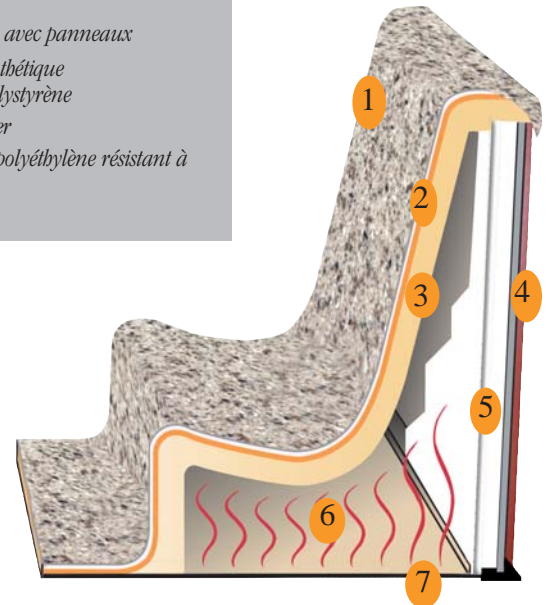

DURA-BOND.™

Ce processus de trois couches, breveté, renforcement combine la beauté de l'acrylique Plus Lucite, avec une couche de force de shell ABS et d'intégrité. Ensuite, un matériau de renforcement double est appliqué. Ce matériel de haute densité a toutes les propriétés de renforcement de fibre de verre sans les préoccupations environnementales.

ENERGY SAVER SYSTÈME™

Chaleur est générée par l'équipement de la puissance du spa à l'intérieur du cabinet. Cet air chaud est capturé et retourné à l'eau du spa. Cela continuellement contribue à maintenir la température de l'eau sans courir le réchauffeur aussi souvent. Le système de récupération de chaleur vous fait des économies en réduisant le coût électrique.

1. Acrylique Plus™
2. ABS
3. Dura-Bond™
4. Dura-Frame avec panneaux réversibles synthétiques
5. Isolant en polystyrène
6. Air anti-chaleur
7. Plancher de polyéthylène résistant à l'humidité

DURA FRAME™ ENTRETIEN GRATUIT CABINET

Spas modèle select en vedette nos couleurs redwood, entretien gratuit Dura Frame™ armoires. Cette poudre enduits, galvanisé cadre en acier du cabinet avec redwood panneaux est connus pour leur apparence riche, beau et la durabilité de langue durée. Panneaux d'accès rendre service facile.

CONTRÔLS DE SOFT TOUCH™

État de l'art numérique contrôle électronique avec une lecture de température LCD. Toutes les fonctions sont situées au bout des doigts.