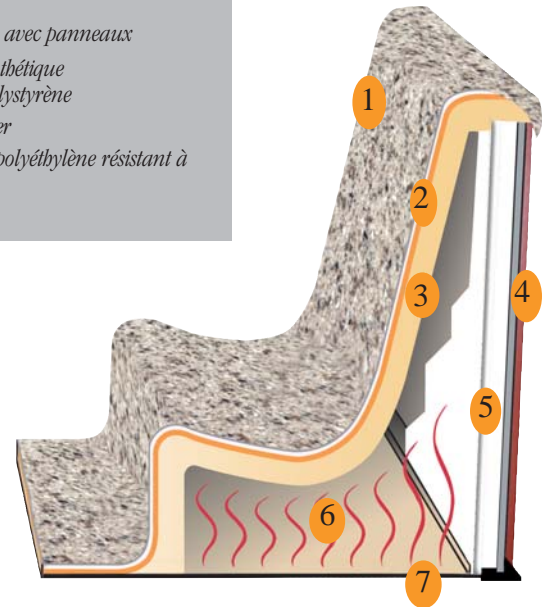

DURA-BOND.™

Ce processus de trois couches, breveté, renforcement combine la beauté de l'acrylique Plus Lucite, avec une couche de force de shell ABS et d'intégrité. Ensuite, un matériau de renforcement double est appliqué. Ce matériel de haute densité a toutes les propriétés de renforcement de fibre de verre sans les préoccupations environnementales.

ENERGY SAVER SYSTÈME™

Chaleur est générée par l'équipement de la puissance du spa à l'intérieur du cabinet. Cet air chaud est capturé et retourné à l'eau du spa. Cela continuellement contribue à maintenir la température de l'eau sans courir le réchauffeur aussi souvent. Le système de récupération de chaleur vous fait des économies en réduisant le coût électrique.

1. Acrylique Plus™
2. ABS
3. Dura-Bond™
4. Dura-Frame avec panneaux réversibles synthétiques
5. Isolant en polystyrène
6. Air anti-chaleur
7. Plancher de polyéthylène résistant à l'humidité