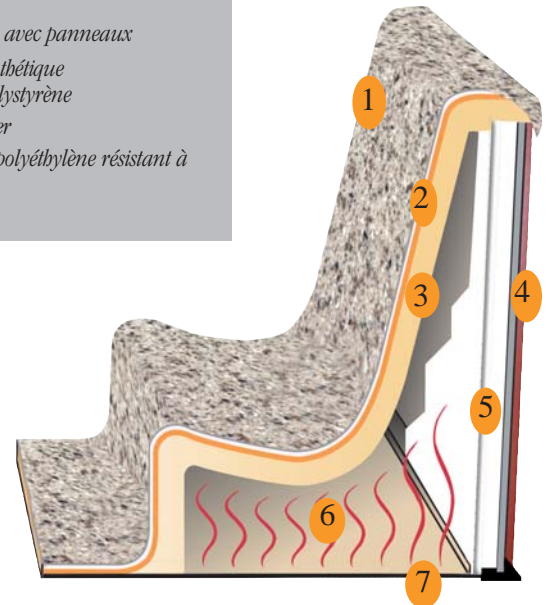

DURA-BOND.™

Ce processus de trois couches, breveté, renforcement combine la beauté de l'acrylique Plus Lucite, avec une couche de force de shell ABS et d'intégrité. Ensuite, un matériau de renforcement double est appliqué. Ce matériel de haute densité a toutes les propriétés de renforcement de fibre de verre sans les préoccupations environnementales.

ENERGY SAVER SYSTÈME™

Chaleur est générée par l'équipement de la puissance du spa à l'intérieur du cabinet. Cet air chaud est capturé et retourné à l'eau du spa. Cela continuellement contribue à maintenir la température de l'eau sans courir le réchauffeur aussi souvent. Le système de récupération de chaleur vous fait des économies en réduisant le coût électrique.

1. Acrylique Plus™
2. ABS
3. Dura-Bond™
4. Dura-Frame avec panneaux réversibles synthétiques
5. Isolant en polystyrène
6. Air anti-chaleur
7. Plancher de polyéthylène résistant à l'humidité